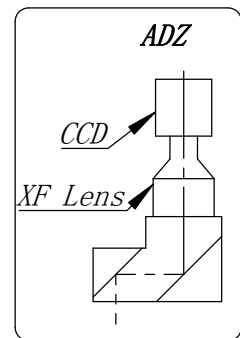

XF-ADZ-22D-3B

主要参数：
 适用镜头口径： $\Phi 22\text{mm}$
 光轴间隔： 3mm
 内部光程： 38mm

未注公差		未注角度公差	文件名称		
X. X	± 0.2	$\pm 30\text{min}$	XF-ADZ-22D-3B-外形尺寸		
X. XX	± 0.02		图样名称		
X. XXX	± 0.005	图纸尺寸：A4			
	签名	日期/版本号	材料	比例	产品名称
设计				2:1	
更改1			数量		灿锐光学
更改2			共 张		